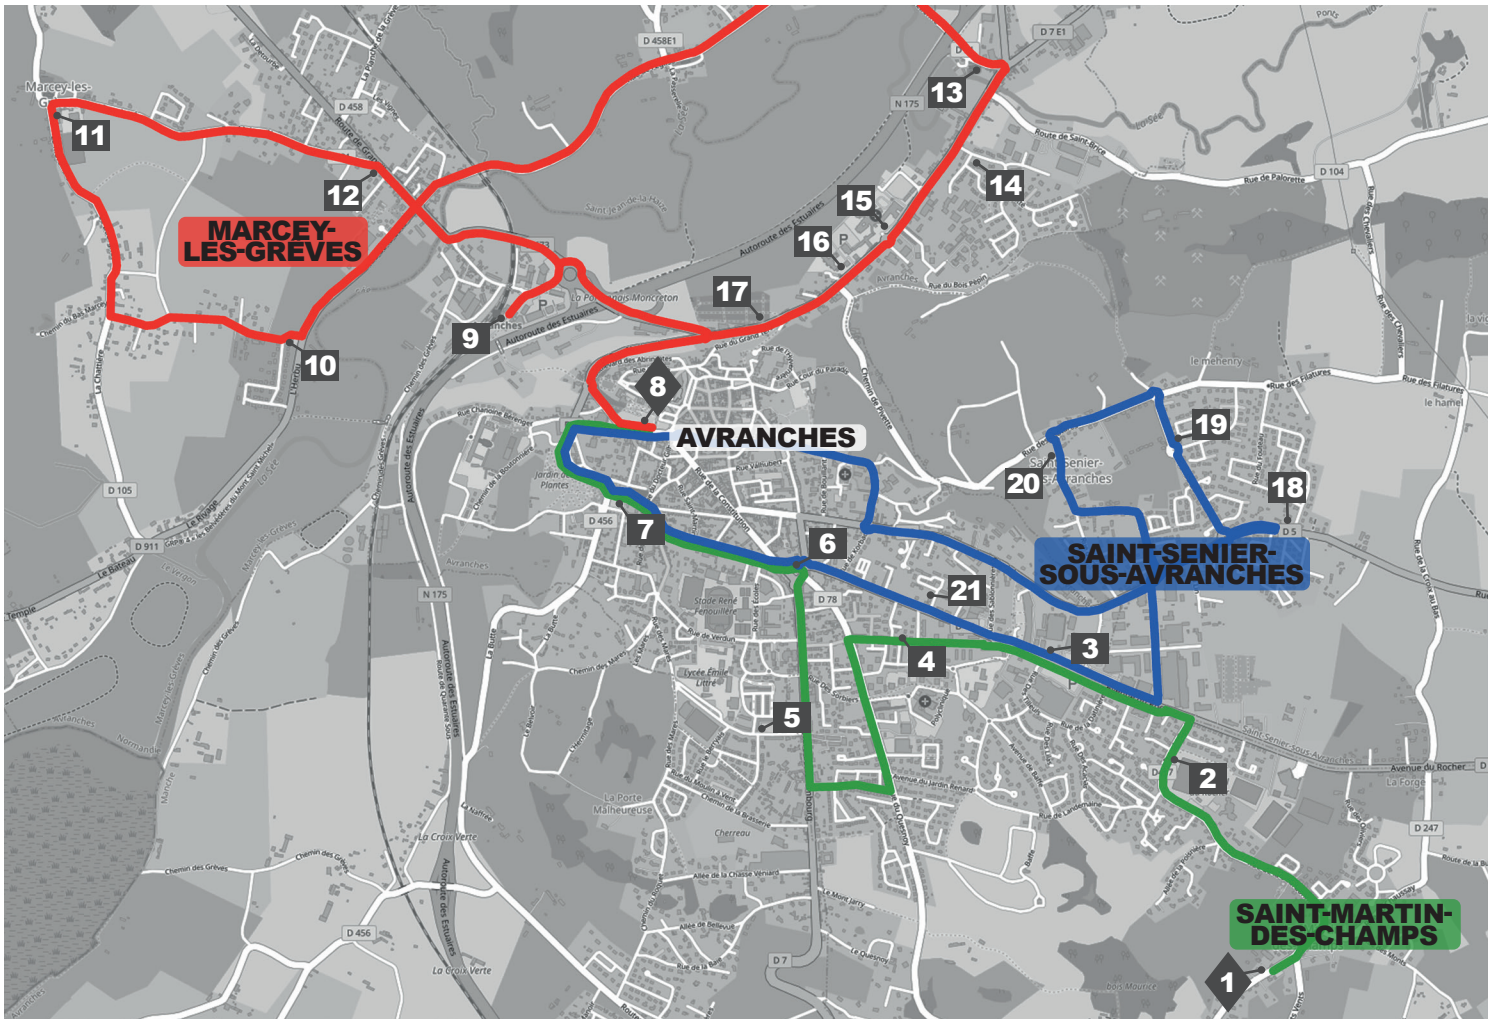

SÉE
BUS

Saint-Senier-sous-Avranches

VOUS
VOTRE TRANSPORT SOLIDAIRE
DE PROXIMITÉ

MARCEY-LES-GRÈVES

AVRANCHES

SAINT-SENIER-SOUS-AVRANCHES

SAINT-MARTIN-DES-CHAMPS

Circule les mardis et mercredis sauf jours fériés

Condition d'utilisation du minibus :

■ **Présentez votre carte SéeBus au chauffeur pour accéder au minibus**

Modalités d'accès au service :

Habiter Avranches, Marcey-les-Grèves ou Saint-Senier-sous-Avranches.